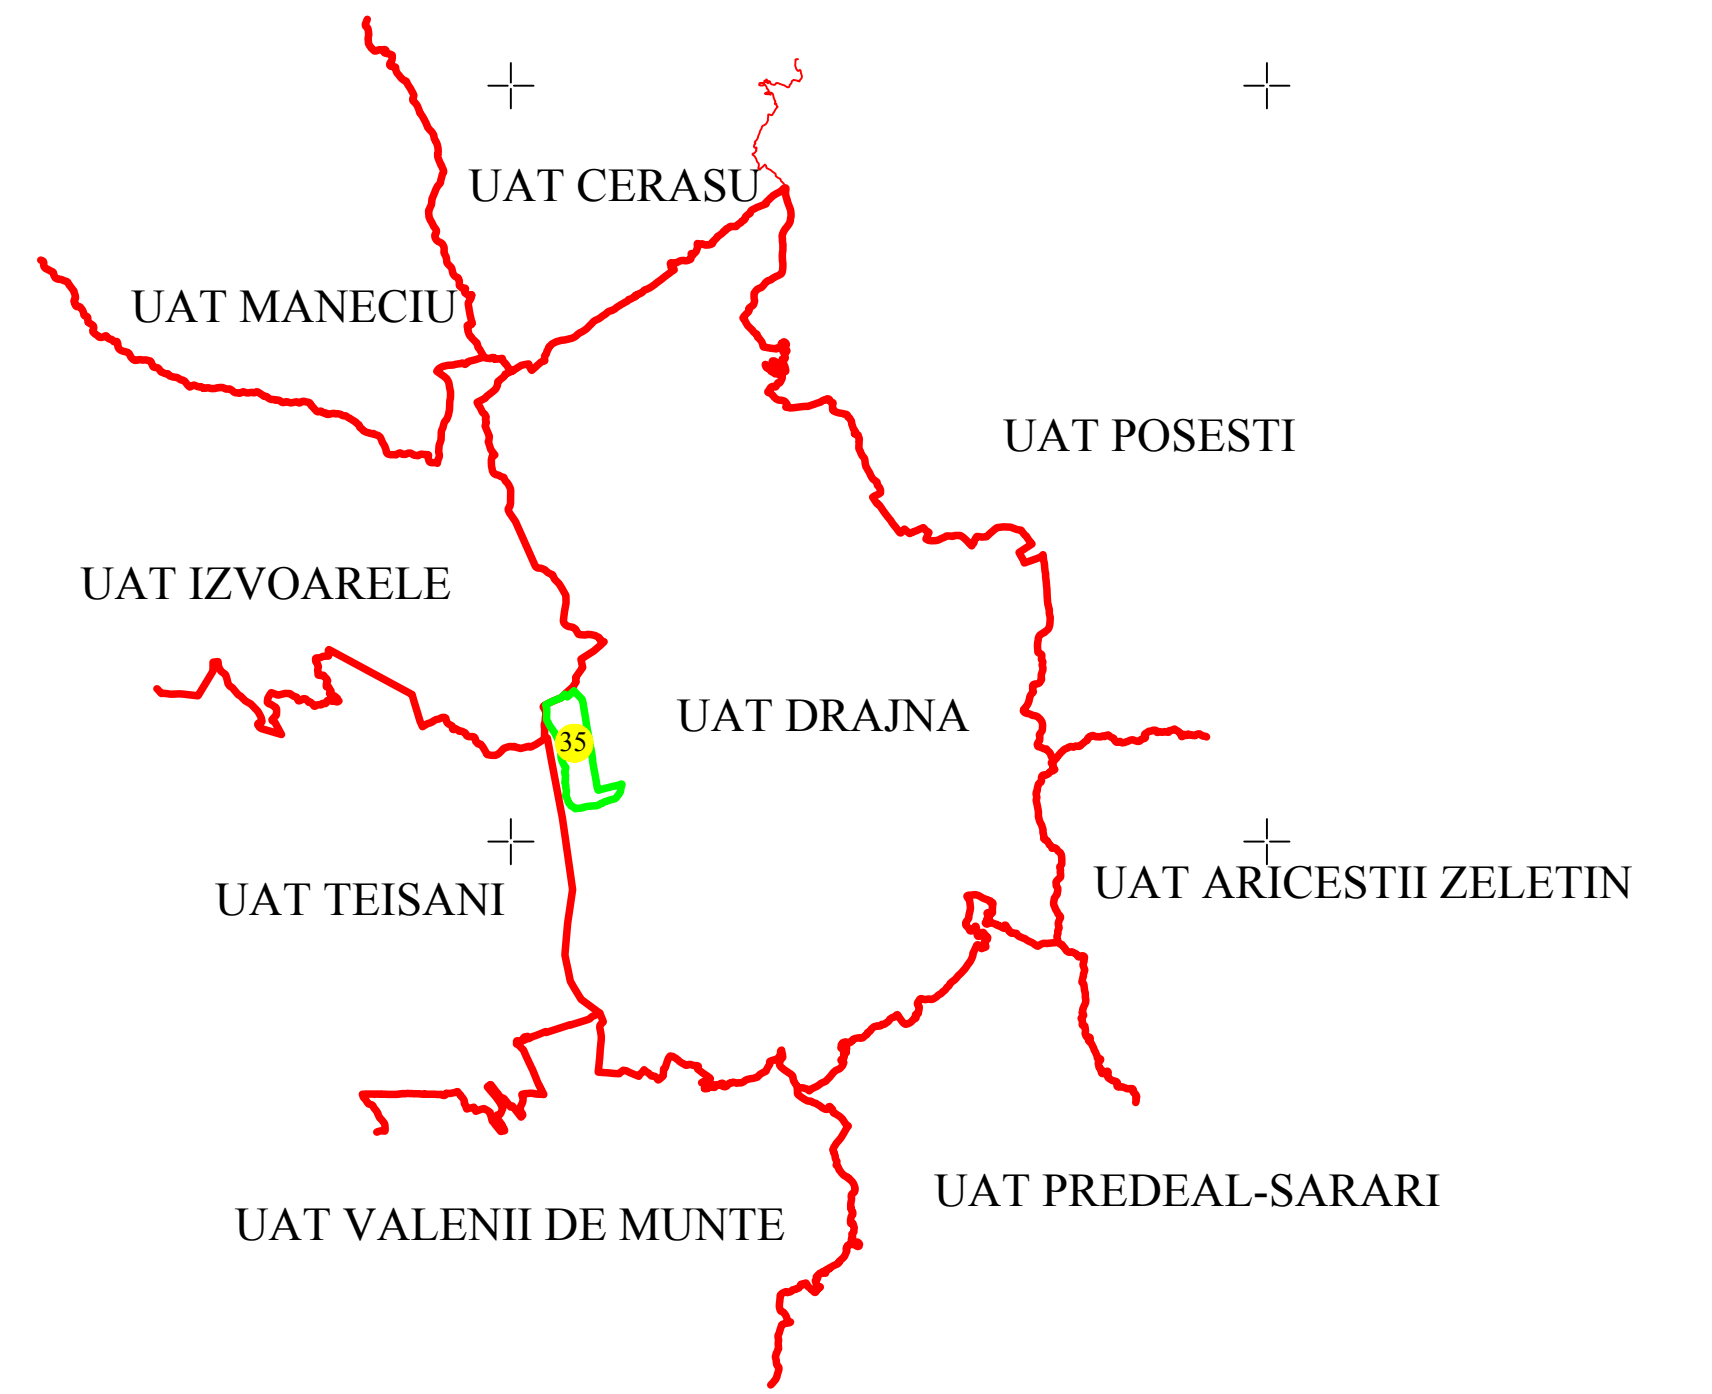

PLAN CADASTRAL
 U.A.T. Drajna, Jud. Prahova, Sector Cadastral 35
 Scara 1 : 2000
 Spre publicare

Schita dispunerii sectoarelor cadastrale
 Scara 1:100000

- Legenda:**
- Limita UAT
 - Limita sector cadastral
 - Limita intravilan
 - Limita imobil
 - 100 ID. imobil
 - 35 Nr. sector cadastral